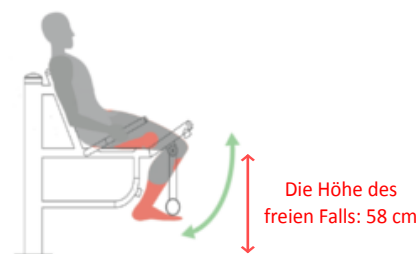

Name:

BEIN TRAINER

SKU:

TEL027-1

Beschreibung:

Es stärkt die Muskeln der unteren Extremitäten und Bauch.

MAX
160kg

Arbeits Muskeln:

Größe (L x B x H):

136 x 55 x 100 cm

Sicherheitszone:

436 x 355 cm

Technische Spezifikationen:

- Die Stahlrohre, verzinkt, min. 3 mm dick
- Der Durchmesser der Rohre 33, 38, 42, 60, 90, 114 mm
- Zweimal pulverbeschichtet
- Kunststoffgriffe
- Lager geschlossen, Schrauben aus Edelstahl
- Der Sitz, Rückenlehne und perforierte Laufflächen aus schwarzem Stahl; verzinkt und pulverbeschichtet oder aus Edelstahl, min. 3 mm dick