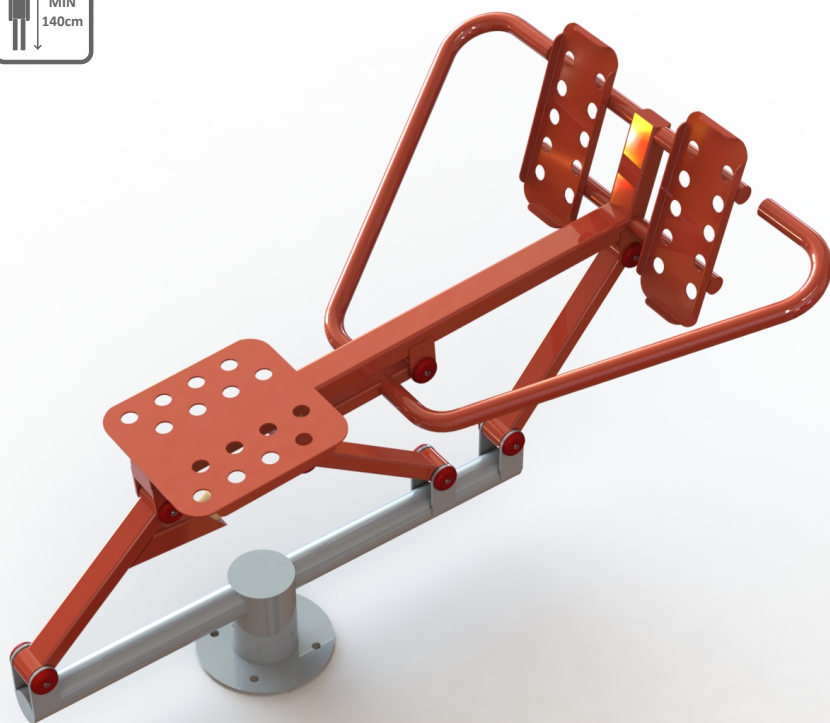

Name:

SITZRUDERER

SKU:

TEL015-1

Beschreibung:

Das Gerät stärkt die Muskeln der oberen und unteren Extremitäten mit dem Gewicht des Trainers.

MAX
160kg

MIN
140cm

Arbeits Muskeln:

Größe (L x B x H):

133 x 95 x 85 cm

Sicherheitszone:

433 x 395 cm

Technische Spezifikationen:

- Die Stahlrohre, verzinkt, min. 3 mm dick
- Der Durchmesser der Rohre 33, 38, 42, 60, 90, 114 mm
- Zweimal pulverbeschichtet
- Kunststoffgriffe
- Lager geschlossen, Schrauben aus Edelstahl
- Der Sitz, Rückenlehne und perforierte Laufflächen aus schwarzem Stahl; verzinkt und pulverbeschichtet oder aus Edelstahl, min. 3 mm dick