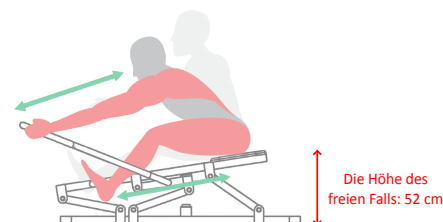

Name:

SITZRUDERER

SKU:

TEL015-1

Beschreibung:

Das Gerät stärkt die Muskeln der oberen und unteren Extremitäten mit dem Gewicht des Trainers.

MAX
160kg

MIN
140cm

Arbeits Muskeln:

Größe (L x B x H):

133 x 95 x 85 cm

Sicherheitszone:

433 x 395 cm

Technische Spezifikationen:

- Die Stahlrohre, verzinkt, min. 3 mm dick
- Der Durchmesser der Rohre 33, 38, 42, 60, 90, 114 mm
- Zweimal pulverbeschichtet
- Kunststoffgriffe
- Lager geschlossen, Schrauben aus Edelstahl
- Der Sitz, Rückenlehne und perforierte Laufflächen aus schwarzem Stahl; verzinkt und pulverbeschichtet oder aus Edelstahl, min. 3 mm dick