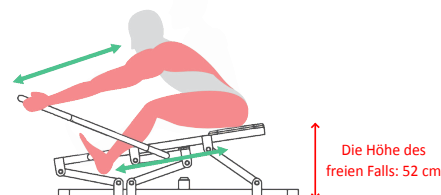

Name:

SITZRUDERER

SKU:

TEL015-1

Beschreibung:

Das Gerät stärkt die Muskeln der oberen und unteren Extremitäten mit dem Gewicht des Trainers.

MAX
120kg

Arbeits Muskeln:

Größe (L x B x H):

133 x 95 x 85 cm

Sicherheitszone:

433 x 395 cm

Technische Spezifikationen:

- Die Stahlrohre, verzinkt, min. 3 mm dick
- Der Durchmesser der Rohre 33, 38, 42, 60, 90, 114 mm
- Zweimal pulverbeschichtet
- Kunststoffgriffe
- Lager geschlossen, Schrauben aus Edelstahl
- Der Sitz, Rückenlehne und perforierte Laufflächen aus schwarzem Stahl; verzinkt und pulverbeschichtet oder aus Edelstahl, min. 3 mm dick