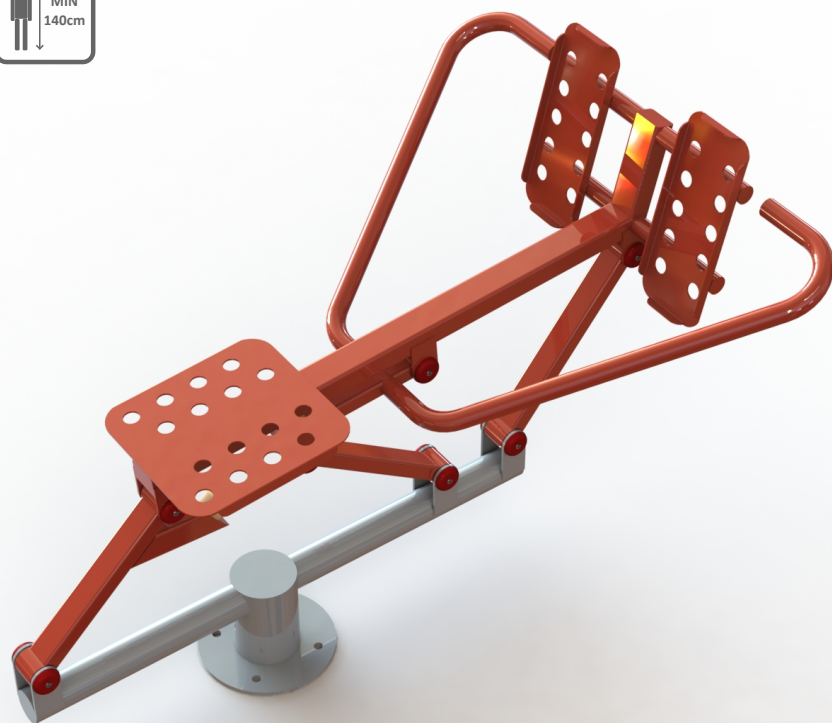

Name:

SITZRUDERER

SKU:

TEL015-1

Beschreibung:

Das Gerät stärkt die Muskeln der oberen und unteren Extremitäten mit dem Gewicht des Trainers.

MAX
120kg

Arbeits Muskeln:

Größe (L x B x H):

133 x 95 x 85 cm

Sicherheitszone:

433 x 395 cm

Technische Spezifikationen:

- Die Stahlrohre, verzinkt, min. 3 mm dick
- Der Durchmesser der Rohre 33, 38, 42, 60, 90, 114 mm
- Zweimal pulverbeschichtet
- Kunststoffgriffe
- Lager geschlossen, Schrauben aus Edelstahl
- Der Sitz, Rückenlehne und perforierte Laufflächen aus schwarzem Stahl; verzinkt und pulverbeschichtet oder aus Edelstahl, min. 3 mm dick

verfügbare Farben:

(Und viele andere nach RAL)

7040

3020

7040

5003

6005

1015