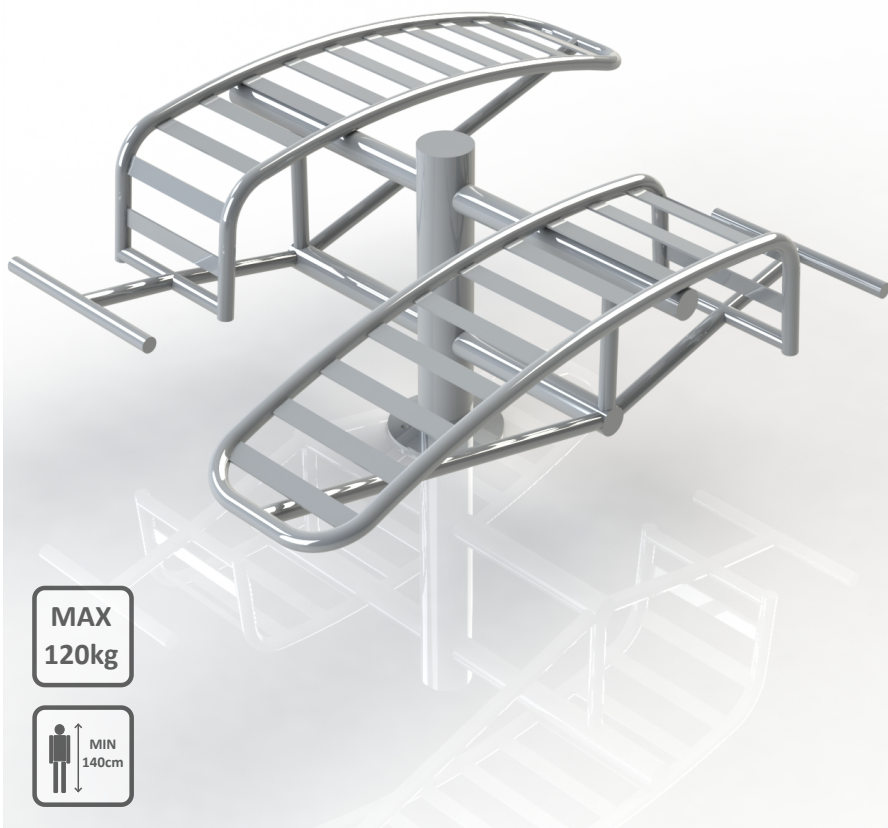

Name:

TRAININGSBANK

SKU:

TEL026-1

Beschreibung:

Das Gerät aktiviert die Bauchmuskeln.

Arbeits Muskeln:

MAX
120kg

verfügbare Farben:

(Und viele andere nach RAL)

7040

3020

7040

5003

6005

1015

8016

1015

Größe (L x B x H):

180 x 142 x 70 cm

Sicherheitszone:

480 x 442 cm

Technische Spezifikationen:

- Die Stahlrohre, verzinkt, min. 3 mm dick
- Der Durchmesser der Rohre 33, 38, 42, 60, 90, 114 mm
- Zweimal pulverbeschichtet
- Kunststoffgriffe
- Lager geschlossen, Schrauben aus Edelstahl
- Der Sitz, Rückenlehne und perforierte Laufflächen aus schwarzem Stahl; verzinkt und pulverbeschichtet oder aus Edelstahl, min. 3 mm dick