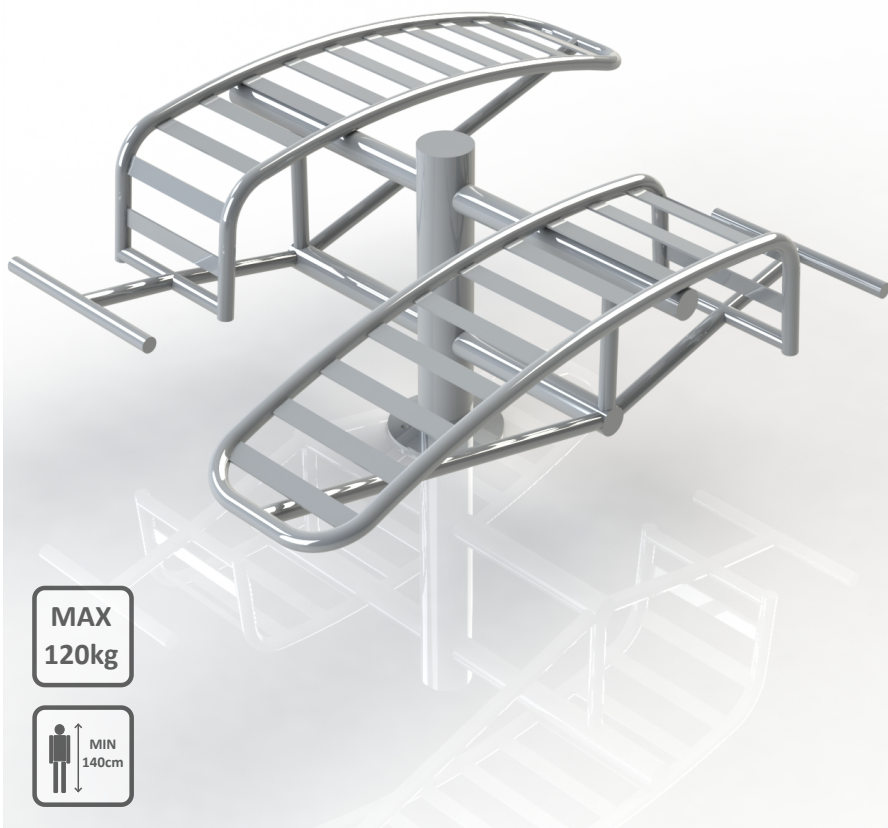

Name:

TRAININGSBANK

SKU:

TEL026-1

Beschreibung:

Es ermöglicht Ihnen, die Muskulatur des Bauch trainieren.

Arbeits Muskeln:

Größe (L x B x H):

180 x 142 x 70 cm

Sicherheitszone:

480 x 442 cm

Technische Spezifikationen:

- Die Stahlrohre, verzinkt, min. 3 mm dick
- Der Durchmesser der Rohre 33, 38, 42, 60, 90, 114 mm
- Zweimal pulverbeschichtet
- Kunststoffgriffe
- Lager geschlossen, Schrauben aus Edelstahl
- Der Sitz, Rückenlehne und perforierte Laufflächen aus schwarzem Stahl; verzinkt und pulverbeschichtet oder aus Edelstahl, min. 3 mm dick