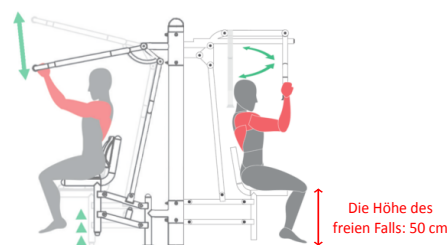

Name:

BRUSTPRESSE/RÜCKENSTATION (PYLON)

SKU:

TEL001-4

Beschreibung:

Das Gerät stärkt die Muskeln der Brust, Schultern, Rücken und Schultern. Das Instrument kann von Menschen mit Behinderungen genutzt werden.

Arbeits Muskeln:

ANWEISUNGEN
FÜR ÜBUNGEN
IM QR-CODE
UND DIE
NUTZUNGSBEDINGUNGEN
AUF DEM PYLON

MAX
120kg

Größe (L x B x H):

193 x 102 x 205,5 cm

Sicherheitszone:

493 x 402 cm

Technische Spezifikationen:

- Die Stahlrohre, verzinkt, min. 3 mm dick
- Der Durchmesser der Rohre 33, 38, 42, 60, 90, 114 mm
- Zweimal pulverbeschichtet
- Kunststoffgriffe
- Lager geschlossen, Schrauben aus Edelstahl
- Der Sitz, Rückenlehne und perforierte Laufflächen aus schwarzem Stahl; verzinkt und pulverbeschichtet oder aus Edelstahl, min. 3 mm dick