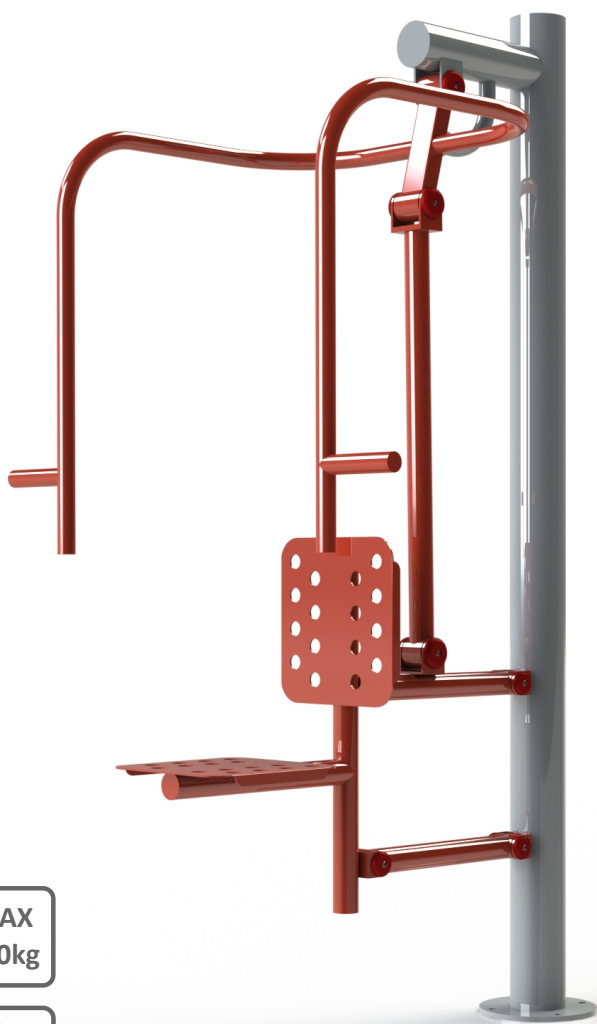

Name:

BRUSTPRESSE

SKU:

TEL018-1

Beschreibung:

Das Gerät für die Stärkung der Muskeln der Brust und Schultern.

MAX
120kg

MIN
140cm

verfügbare Farben:

(Und viele andere nach RAL)

7040

3020

7040

5003

6005

1015

8016

1015

Arbeits Muskeln:

Größe (L x B x H):

119 x 106 x 204 cm

Sicherheitszone:

419 x 406 cm

Technische Spezifikationen:

- Die Stahlrohre, verzinkt, min. 3 mm dick
- Der Durchmesser der Rohre 33, 38, 42, 60, 90, 114 mm
- Zweimal pulverbeschichtet
- Kunststoffgriffe
- Lager geschlossen, Schrauben aus Edelstahl
- Der Sitz, Rückenlehne und perforierte Laufflächen aus schwarzem Stahl; verzinkt und pulverbeschichtet oder aus Edelstahl, min. 3 mm dick