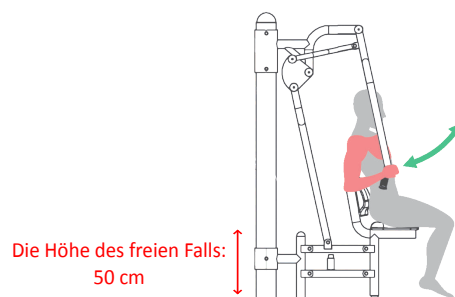

8016

1015

Arbeits Muskeln:

Größe (L x B x H):

119 x 106 x 204 cm

Sicherheitszone:

419 x 406 cm

Technische Spezifikationen:

- Die Stahlrohre, verzinkt, min. 3 mm dick
- Der Durchmesser der Rohre 33, 38, 42, 60, 90, 114 mm
- Zweimal pulverbeschichtet
- Kunststoffgriffe
- Lager geschlossen, Schrauben aus Edelstahl
- Der Sitz, Rückenlehne und perforierte Laufflächen aus schwarzem Stahl; verzinkt und pulverbeschichtet oder aus Edelstahl, min. 3 mm dick