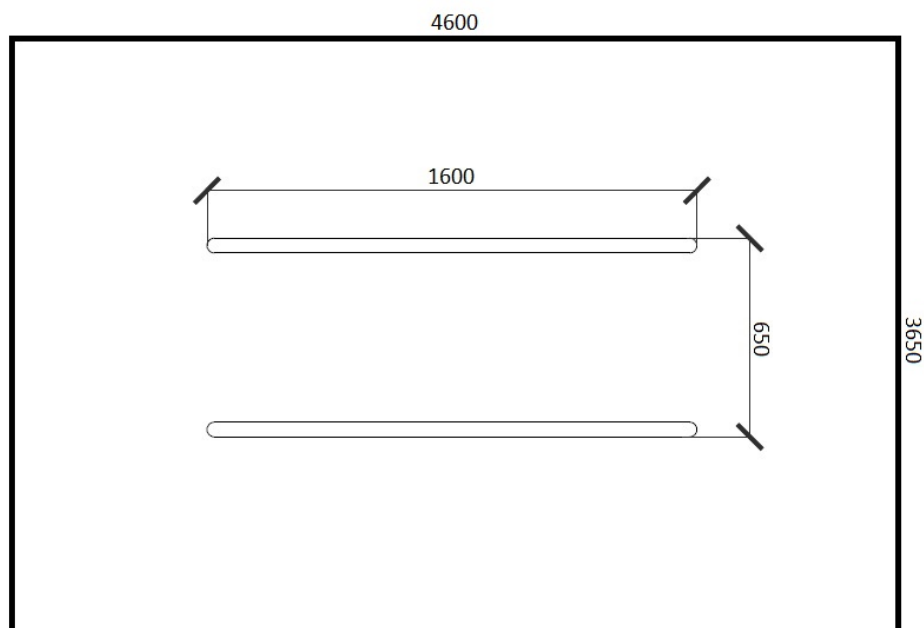

nazwa:

PORĘCZE WYSOKIE

SKU:

SW017

opis produktu:

Urządzenie to wpływa na mięśnie ramion oraz pleców.

bezpieczeństwo:

- Urządzenie certyfikowane
- HICmax: 50 cm
- Minimalny wzrost: 140 cm
- Maksymalne obciążenie: 160 kg

wymiary (dl x szer x wys):

160 x 65 x 150 cm

strefa bezpieczeństwa:

460 x 365 cm

specyfikacja techniczna:

- Rury stalowe ocynkowane min. 3 mm grubości
- Malowane dwukrotnie proszkowo
- Śruby M12, samohamowne nakrętki

rzut z góry:

przekrój: