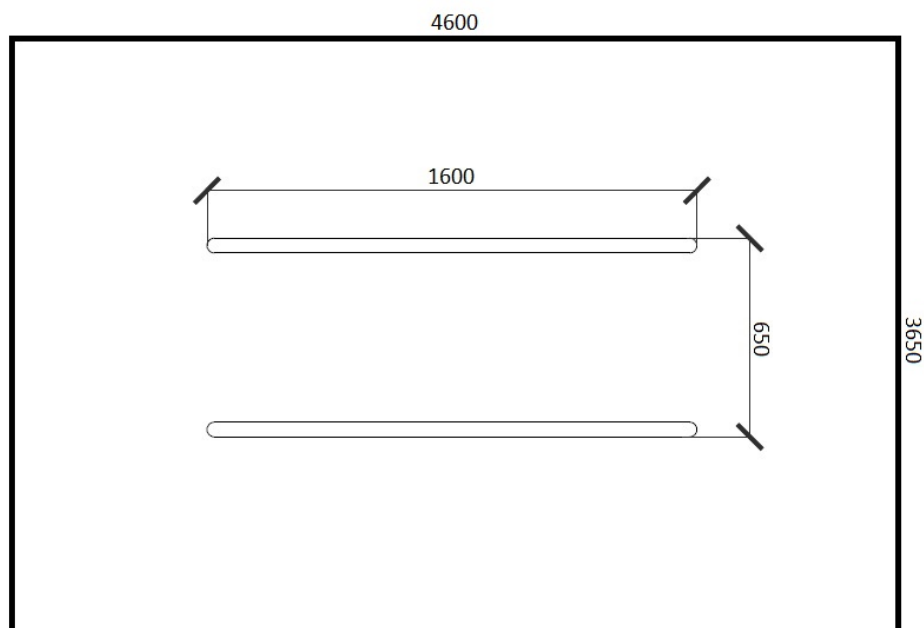

nazwa:

PORĘCZE WYSOKIE

SKU:

SW017

opis produktu:

Urządzenie to wpływa na mięśnie ramion oraz pleców.

bezpieczeństwo:

- Urządzenie certyfikowane
- HIC_{max}: 50 cm
- Minimalny wzrost: 140 cm
- Maksymalne obciążenie: 160 kg

wymiary (dł x szer x wys):

160 x 130 x 35 cm

strefa bezpieczeństwa:

460 x 365 cm

specyfikacja techniczna:

- Rury stalowe ocynkowane min. 3 mm grubości
- Malowane dwukrotnie proszkowo
- Śruby M12, samohamowne nakrętki

rzut z góry:

przekrój: