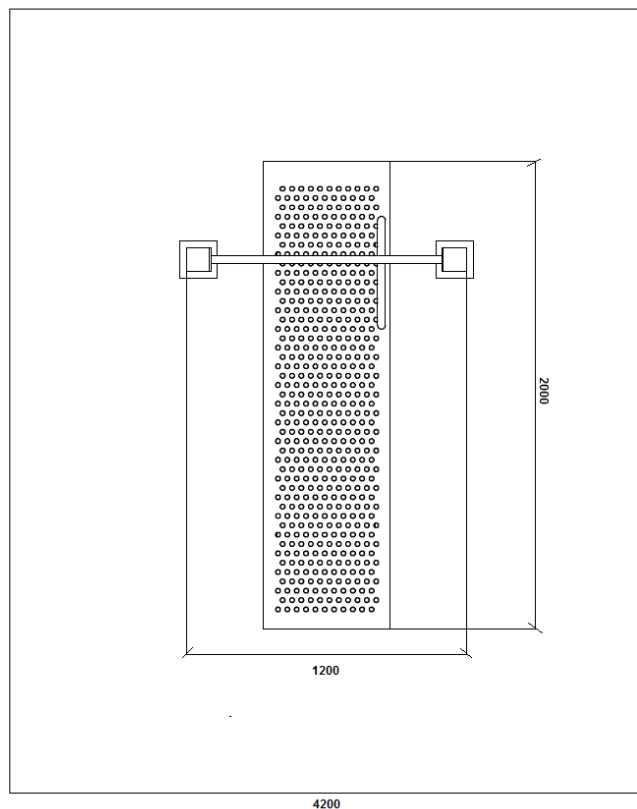

nazwa:

ŁAWKA

SKU:

SW020

opis produktu:

Urządzenie umożliwiające wykonywanie brzuszków.

bezpieczeństwo:

- Urządzenie certyfikowane
- HICmax: 50 cm
- Minimalny wzrost: 140 cm
- Maksymalne obciążenie: 160 kg

wymiary (dl x szer x wys):

200 x 120 x 150 cm

strefa bezpieczeństwa:

500 x 420 cm

specyfikacja techniczna:

- Rury stalowe ocynkowane min. 3 mm grubości
- Malowane dwukrotnie proszkowo
- Profile 100 x 100 mm oraz 80 x 80 mm
- Kryza mocująca 200 x 200 x 8 mm
- Śruby M12, samohamowne nakrętki

rzut z góry:

elementy:

- Drążek \varnothing 33,7 mm 1
- Ławka 1

przekrój: