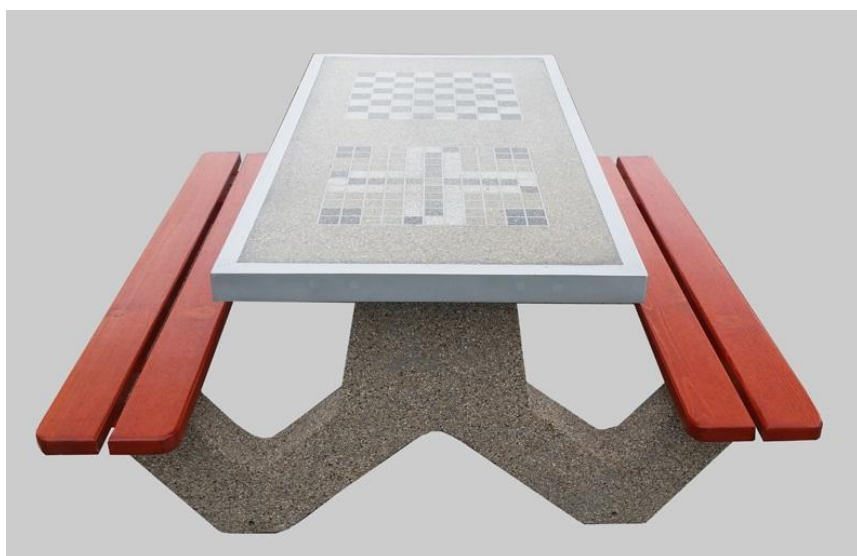

nazwa:

STOLIK Z DWOMA PLANSZAMI DO GRY

SKU:

TEL060-5

wymiary (dł x szer x wys):

160 x 165 x 74 cm

specyfikacja techniczna:

- Betonowo – drewniany stół rekreacyjny (piknikowy).
- Podstawa stołu wykonana jest na bazie naturalnych kruszyw.
- Błat stołu betonowy z dwoma planszami do gry, szlifowany i polerowany, zabezpieczony impregnatem.
- Błat dookoła wykończony jest aluminiowym profilem.
- Siedziska wykonane są z drewna iglastego, odpowiednio zaimpregnowane dwoma warstwami lakierobejcy oraz dwoma warstwami lakieru.
- Możliwość przymocowania stołu do podłoża za pomocą metalowej lub prefabrykowanej betonowej kotwy.
- Waga ok. 430 kg

kolory: