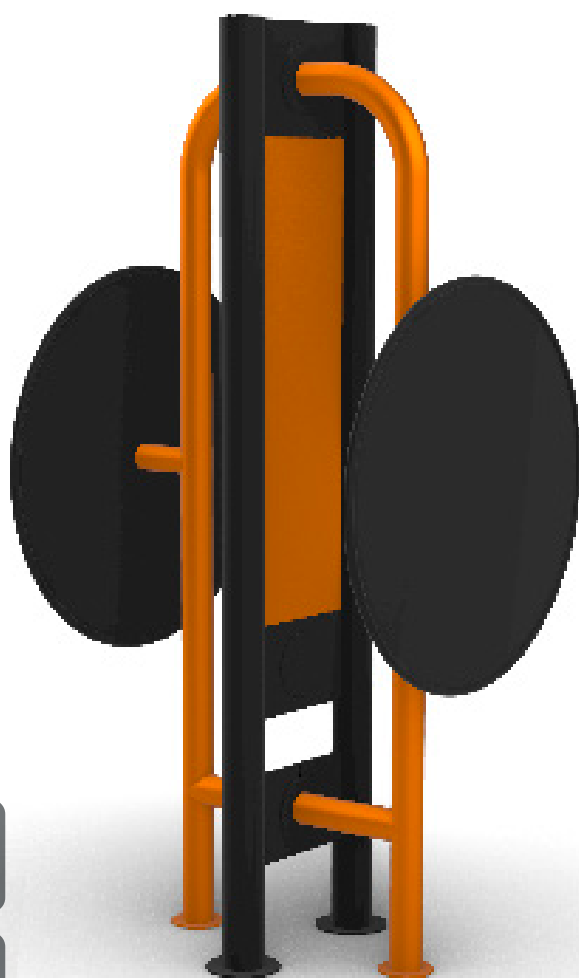

nazwa:

DUŻE KOŁA TAI CHI

SKU:

TEL050-5

opis produktu:

Wzmacnia i poprawia elastyczność stawów, nadgarstków, łokci i ramion.

MAX
160kg

wymiary (dł x szer x wys):

87 x 84 x 200 cm

strefa bezpieczeństwa:

387 x 384 cm

specyfikacja techniczna:

- Rury stalowe ocynkowane min. 3,6 mm grubości
- Średnice rur: 33, 38, 42, 60, 90, 114 mm
- Malowane dwukrotnie proszkowo
- Rączki plastikowe
- Łożyska zamknięte, śruby ze stali nierdzewnej
- Siedziska, oparcia i stopnice perforowane ze stali czarnej ocynkowanej i malowanej proszkowo lub ze stali nierdzewnej, min. 3 mm