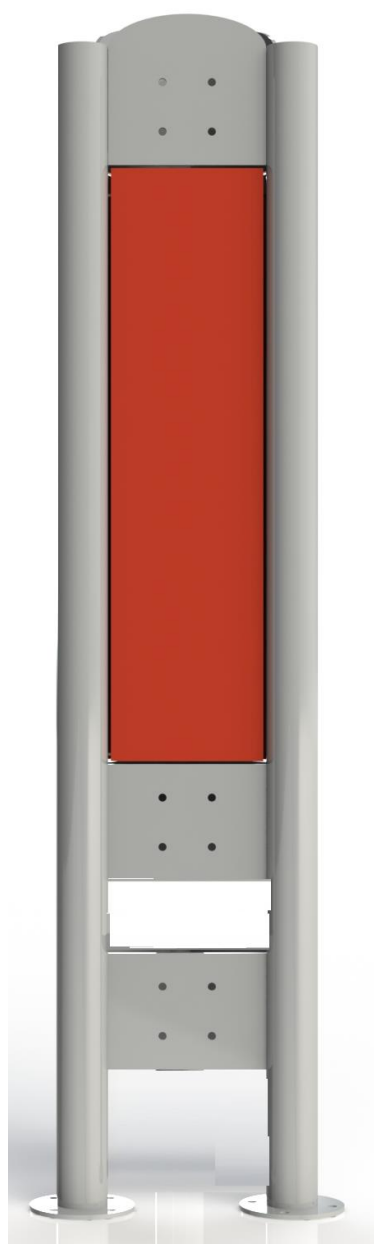

nazwa:

PYLON

kod:

TEL111-1

opis produktu:

Pylon spełnia rolę tablicy informacyjnej, na której umieszczona jest instrukcja obsługi urządzenia. Umożliwia obustronne zamontowanie do niego dowolnych urządzeń siłowni zewnętrznej.

wymiary (dł. x szer. x wys.):

9 x 55 x 205,5 cm

specyfikacja techniczna:

- Rury stalowe ocynkowane
- Średnice rur 90 x 3 mm
- Malowane dwukrotnie proszkowo
- Instrukcja ćwiczenia wraz z kodem QR, informacjami o min. wzroście i max. wadze ćwiczącego umieszczona na blasze ocynkowanej o wymiarach 260 x 1025 mm

dostępne kolory:

6005

1015

3020

7040

i wiele innych